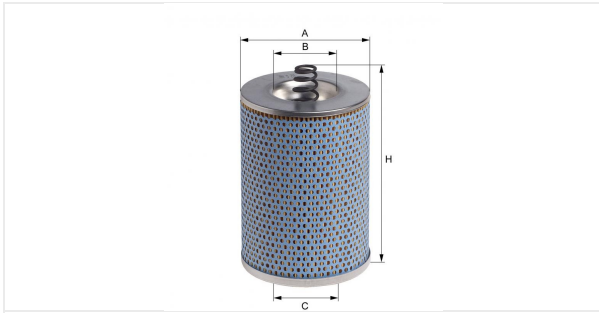

E174H

EDP

46110000

EAN

4030776000306

mm

| | |
|---|--------|
| A | 120.00 |
| B | 56.00 |
| C | 56.00 |
| D | |
| E | |
| F | |
| G | |
| H | 193.00 |