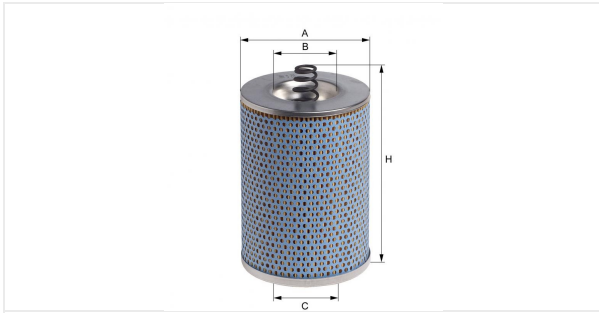

E174H

EDP

46110000

EAN

4030776000306

mm

A	120.00
B	56.00
C	56.00
D	
E	
F	
G	
H	193.00