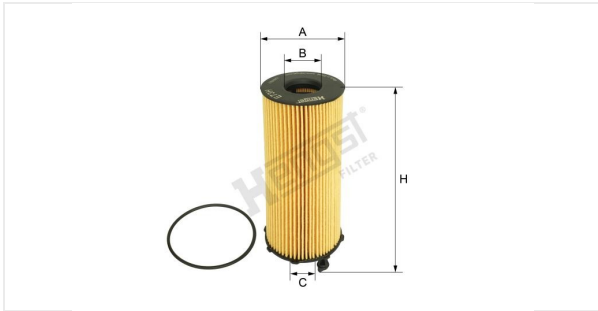

E73H D207

EDP

4646130000

EAN

6970574767521

mm

A

B