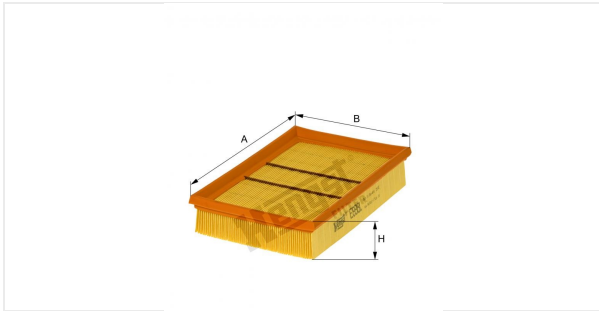

E886L

EDP

4722310000

EAN

4030776021387

mm

A	252.00
B	166.00
C	
D	
E	
F	
G	
H	46.00