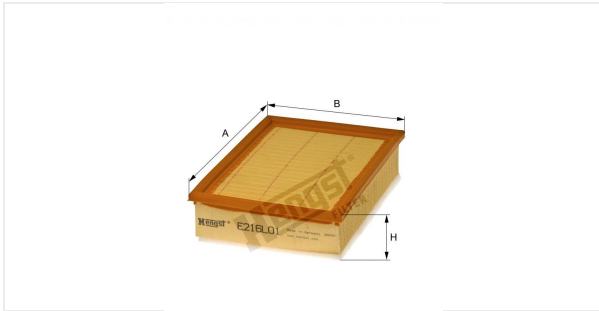

E216L01

EDP

4796310000

EAN

4030776022216

mm

A	277.00
B	184.00
C	
D	
E	
F	
G	
H	68.00