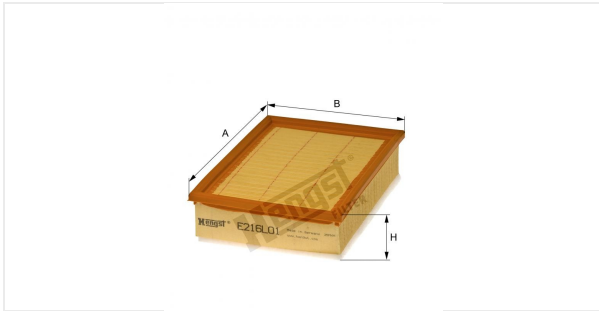

E216L01

EDP

4796310000

EAN

4030776022216

**mm**

|   |        |
|---|--------|
| A | 277.00 |
| B | 184.00 |
| C |        |
| D |        |
| E |        |
| F |        |
| G |        |
| H | 68.00  |