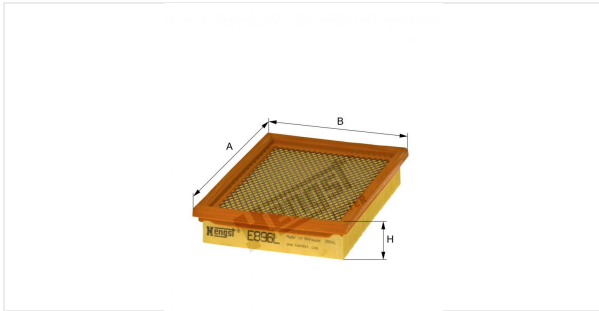

E896L

EDP

4823310000

EAN

4030776022148

mm

A	207.00
B	149.00
C	
D	
E	
F	
G	
H	39.00