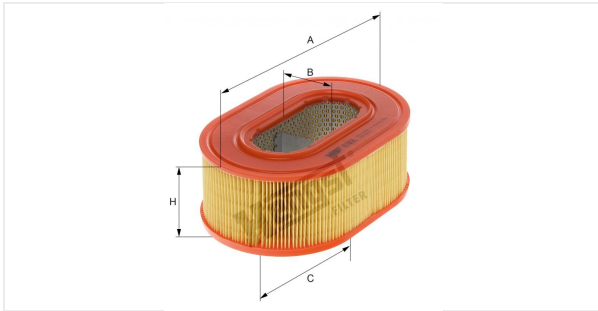

E592L

EDP

5093310000

EAN

4030776023497

mm

A	245.00
B	60.00
C	140.00
D	
E	
F	
G	
H	87.00