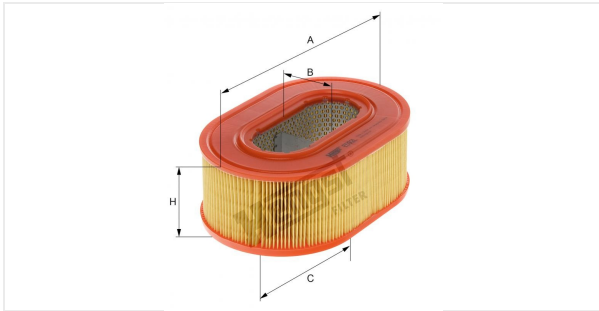

E592L

EDP

5093310000

EAN

4030776023497

mm

A	245.00
B	60.00
C	140.00
D	
E	
F	
G	
H	87.00