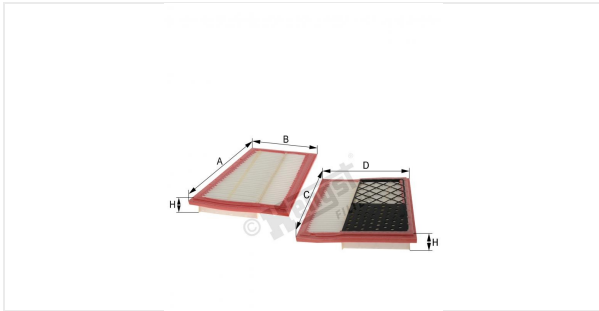

E1031L-2

EDP

5154310000

EAN

4030776024067

mm

A	274.00
B	144.00
C	250.00
D	175.00
E	
F	
G	
H	36.00