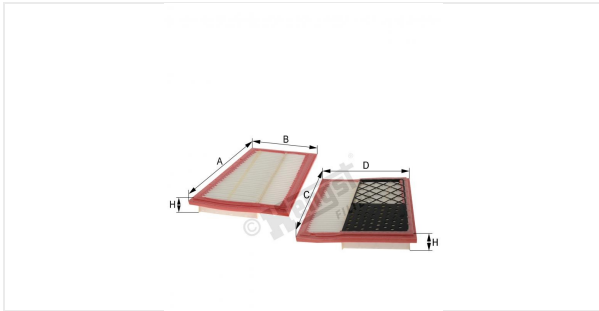

E1031L-2

EDP

5154310000

EAN

4030776024067

**mm**

A	274.00
B	144.00
C	250.00
D	175.00
E	
F	
G	
H	36.00