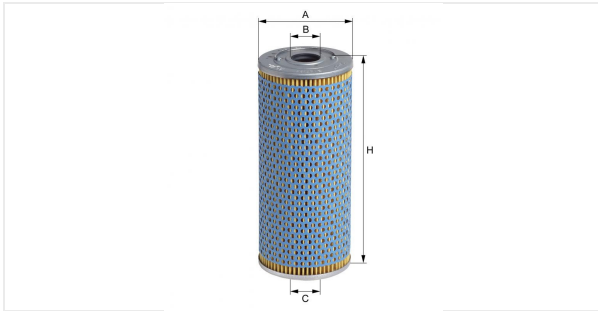

E197H D28

EDP

516110000

EAN

4030776000832

mm

A	83.00
B	21.00
C	21.00
D	
E	
F	
G	
H	199.00