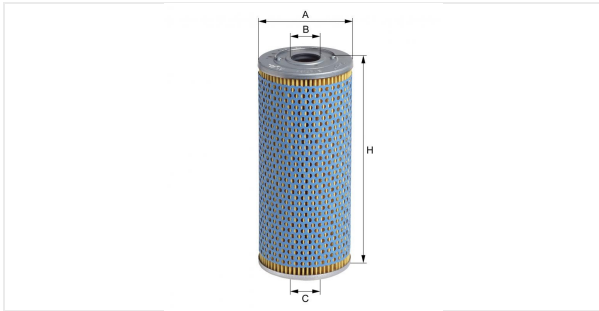

E197H D28

EDP

516110000

EAN

4030776000832

mm

A	83.00
B	21.00
C	21.00
D	
E	
F	
G	
H	199.00