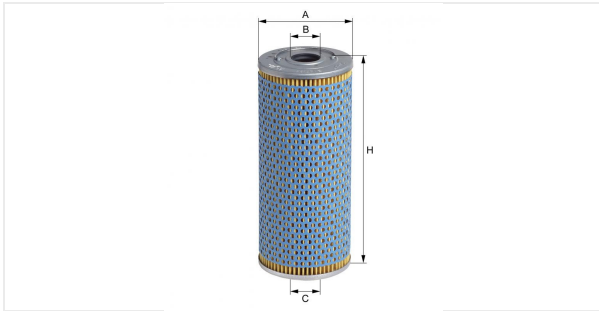

E197H D28

EDP

516110000

EAN

4030776000832

**mm**

A	83.00
B	21.00
C	21.00
D	
E	
F	
G	
H	199.00