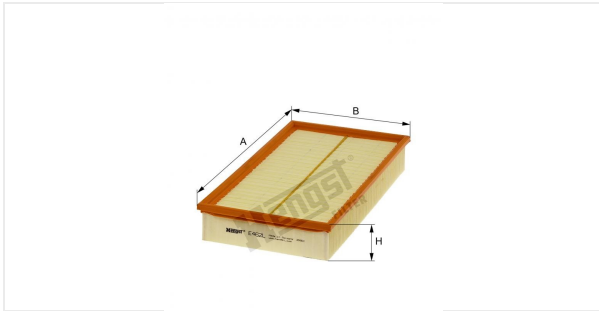

E462L

EDP

5260310000

EAN

4030776024593

**mm**

A	355.00
B	215.00
C	
D	
E	
F	
G	
H	58.00