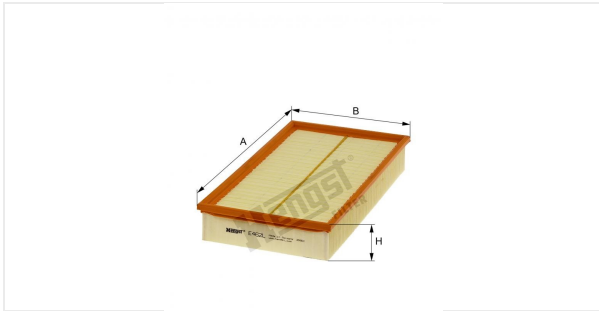

E462L

EDP

5260310000

EAN

4030776024593

mm

A	355.00
B	215.00
C	
D	
E	
F	
G	
H	58.00