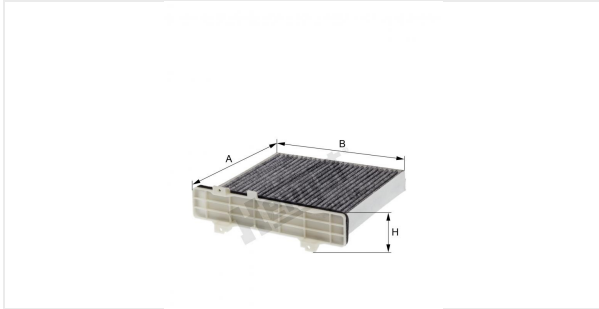

E1965LC01

EDP

5290310000

EAN

4030776025453

mm

A	208.00
B	216.00
C	
D	
E	
F	
G	
H	44.00