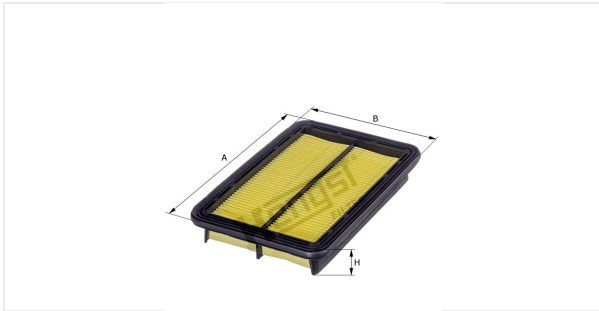

E551L

EDP

5302310000

EAN

4030776025392

mm

A	258.00
B	165.00
C	
D	
E	
F	
G	
H	40.00