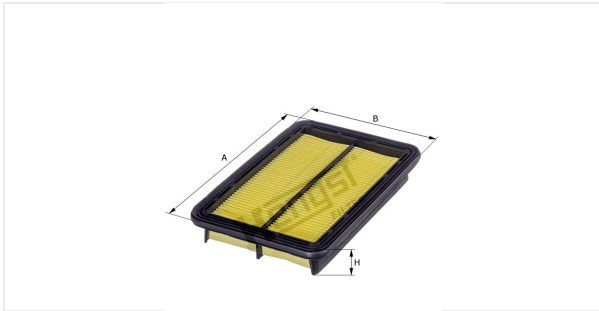

E551L

EDP

5302310000

EAN

4030776025392

**mm**

A	258.00
B	165.00
C	
D	
E	
F	
G	
H	40.00