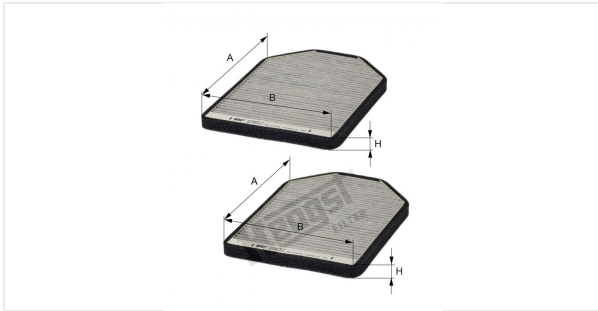

E1933LC-2

EDP

5307310000

EAN

4030776025248

mm

A	218.00
B	203.00
C	
D	
E	
F	
G	
H	28.00