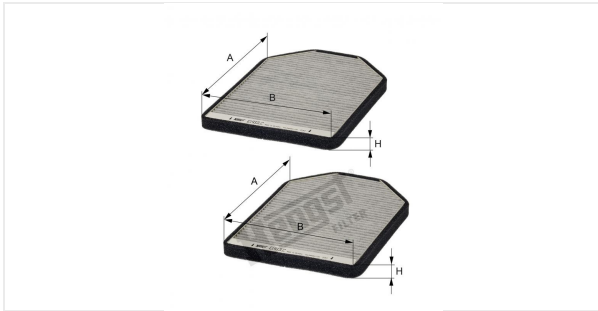

E1933LC-2

EDP

5307310000

EAN

4030776025248

mm

| | |
|---|--------|
| A | 218.00 |
| B | 203.00 |
| C | |
| D | |
| E | |
| F | |
| G | |
| H | 28.00 |