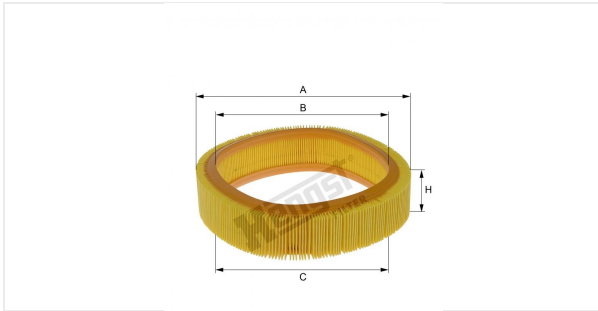

E345L

EDP

5313310000

EAN

4030776024937

mm

A	265.00
B	208.00
C	208.00
D	
E	
F	
G	
H	64.00