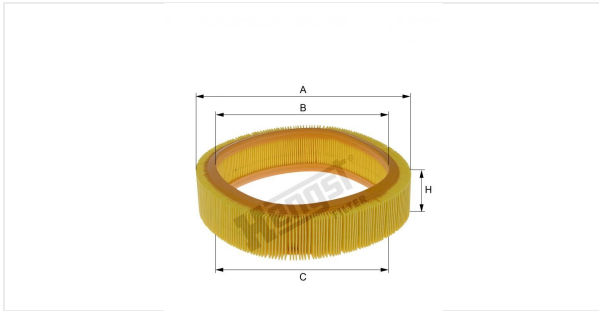

E345L

EDP

5313310000

EAN

4030776024937

**mm**

A	265.00
B	208.00
C	208.00
D	
E	
F	
G	
H	64.00