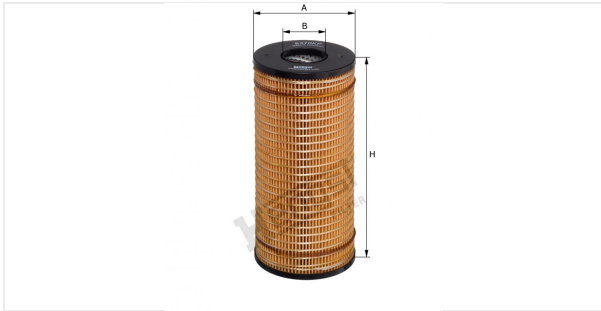

E470KP D388

EDP

532210000

EAN

4030776061109

mm

A	124.00
B	52.00
C	
D	
E	
F	
G	
H	263.00