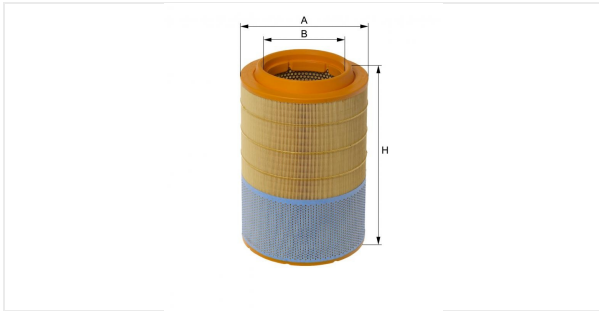

E541L

EDP

5380310000

EAN

4030776025637

**mm**

A	265.00
B	170.00
C	
D	
E	
F	
G	
H	481.00