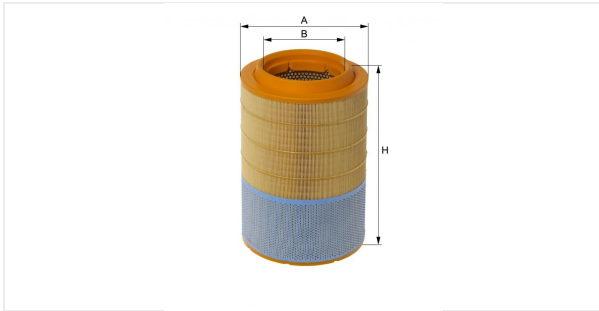

E541L

EDP

5380310000

EAN

4030776025637

mm

A	265.00
B	170.00
C	
D	
E	
F	
G	
H	481.00