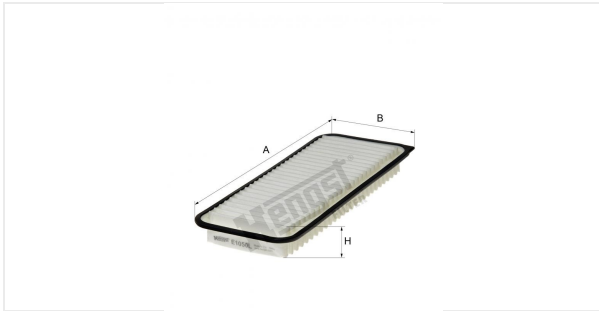

E1050L

EDP

5385310000

EAN

4030776025996

mm

A	332.00
B	137.00
C	
D	
E	
F	
G	
H	37.00