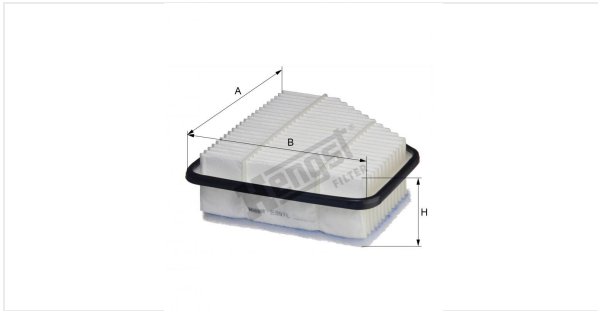

E897L

EDP

5449310000

EAN

4030776026023

mm

A	268.00
B	234.00
C	
D	
E	
F	
G	
H	86.00