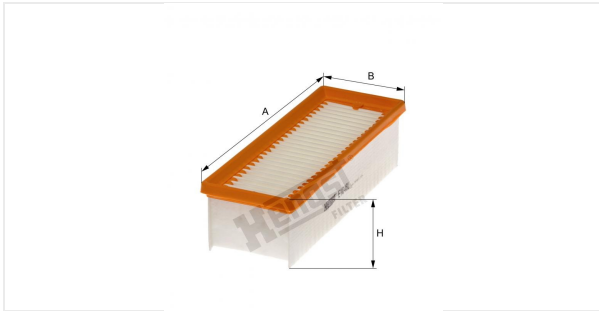

E1048L

EDP

5450310000

EAN

4030776026054

mm

A	261.00
B	97.00
C	
D	
E	
F	
G	
H	72.00