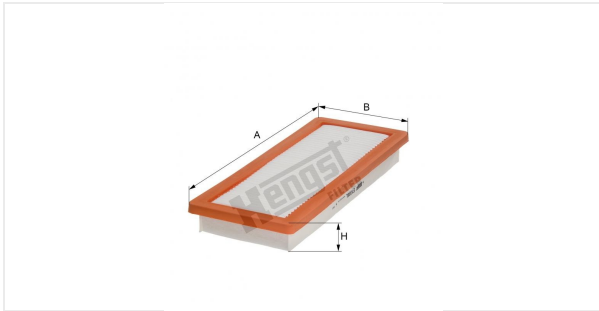

E1086L

EDP

5513310000

EAN

4030776027211

mm

A	360.00
B	144.00
C	
D	
E	
F	
G	
H	41.00