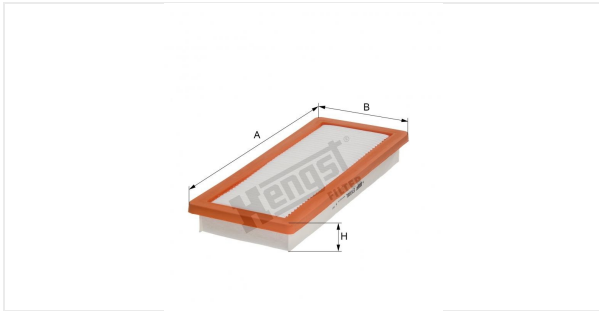

E1086L

EDP

5513310000

EAN

4030776027211

mm

| | |
|---|--------|
| A | 360.00 |
| B | 144.00 |
| C | |
| D | |
| E | |
| F | |
| G | |
| H | 41.00 |