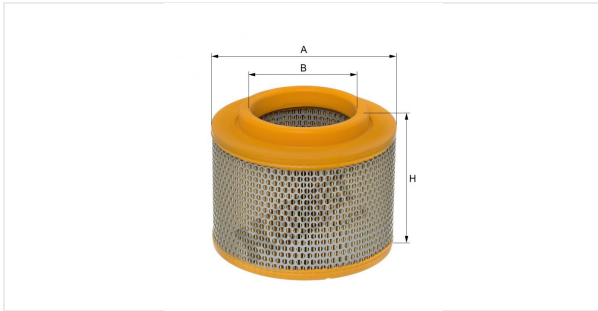

E1114L

EDP

5634310000

EAN

4030776028959

mm

A	218.00
B	121.00
C	
D	
E	
F	
G	
H	173.00