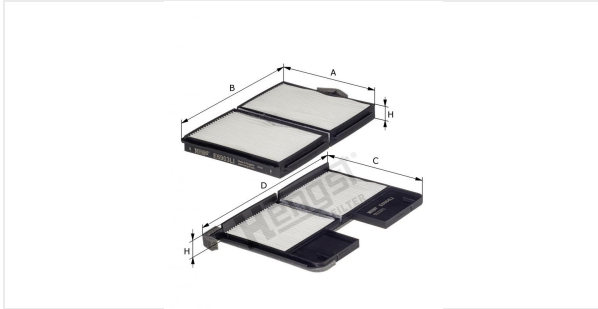

E2934LI-2

EDP

5635310000

EAN

4030776027679

mm

A	150.00
B	213.00
C	153.00
D	213.00
E	
F	
G	
H	20.00