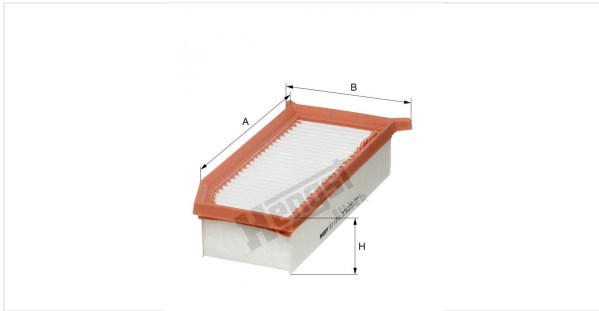

E1131L

EDP

5672310000

EAN

4030776030778

**mm**

A	270.00
B	124.00
C	
D	
E	
F	
G	
H	61.00