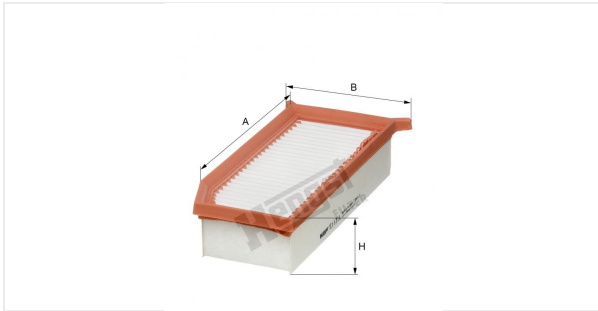

E1131L

EDP

5672310000

EAN

4030776030778

**mm**

A	270.00
B	124.00
C	
D	
E	
F	
G	
H	61.00