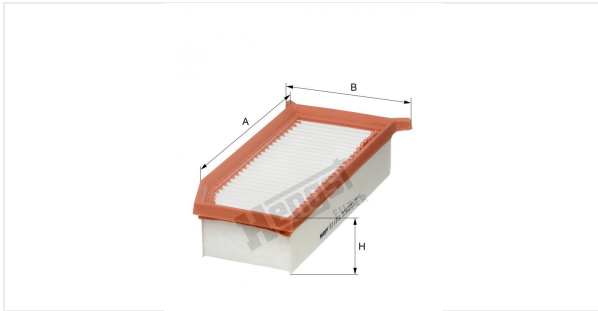

E1131L

EDP

5672310000

EAN

4030776030778

mm

A	270.00
B	124.00
C	
D	
E	
F	
G	
H	61.00