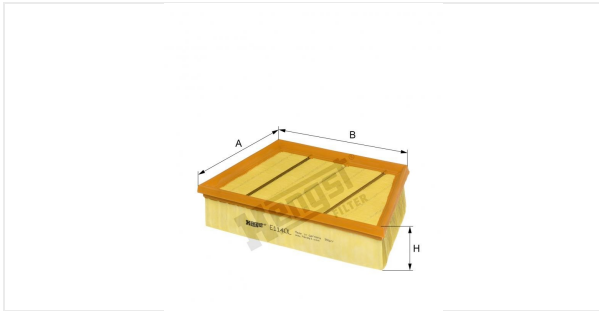

E1140L

EDP

5700310000

EAN

4030776029949

**mm**

A	179.00
B	214.00
C	
D	
E	
F	
G	
H	58.00