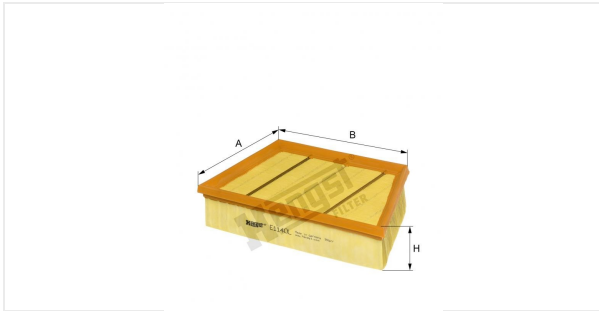

E1140L

EDP

5700310000

EAN

4030776029949

mm

| | |
|---|--------|
| A | 179.00 |
| B | 214.00 |
| C | |
| D | |
| E | |
| F | |
| G | |
| H | 58.00 |