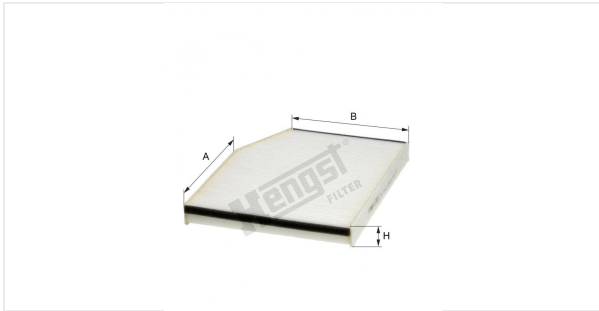

E3921LI

EDP

5731310000

EAN

4030776029055

mm

A	180.00
B	184.00
C	
D	
E	
F	
G	
H	30.00