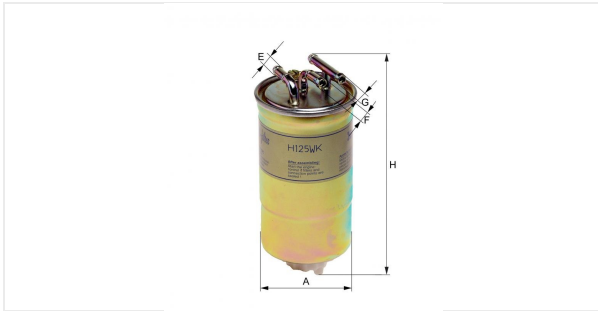

H125WK

EDP

573200000

EAN

4030776007589

mm

A	87.00
B	
C	
D	
E	
F	9.50
G	9.50
H	193.00