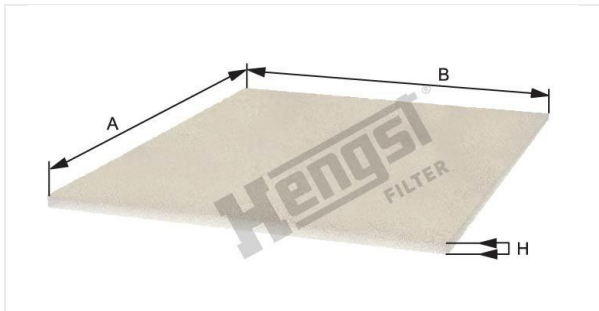

E3923LI

EDP

5750310000

EAN

4030776028911

mm

A	169.00
B	240.00
C	
D	
E	
F	
G	
H	6.00