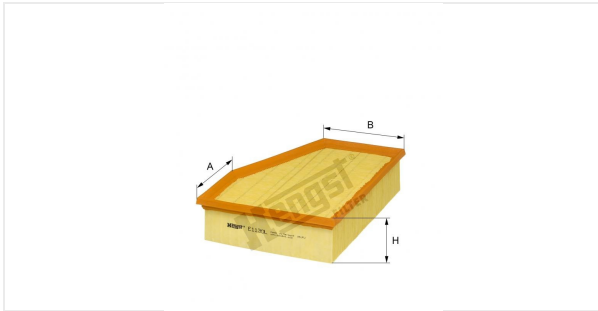

E1130L

EDP

5783310000

EAN

4030776030587

mm

A	110.00
B	144.00
C	
D	
E	
F	
G	
H	70.00