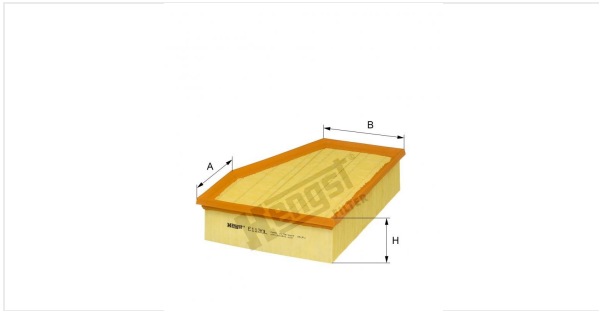

E1130L

EDP

5783310000

EAN

4030776030587

mm

A	110.00
B	144.00
C	
D	
E	
F	
G	
H	70.00