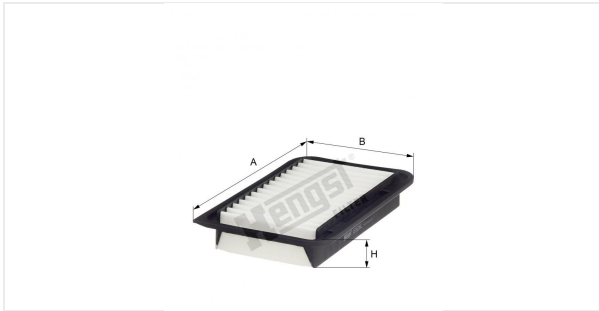

E525L

EDP

5823310000

EAN

4030776030099

mm

A	265.00
B	167.00
C	
D	
E	
F	
G	
H	45.00