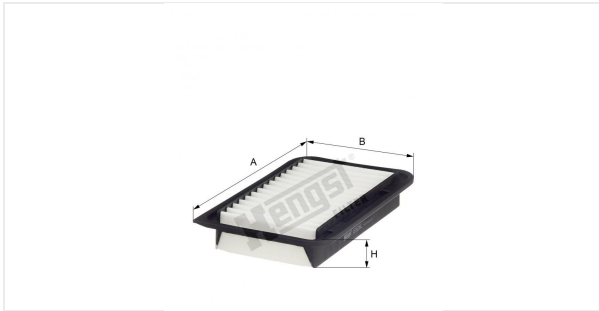

E525L

EDP

5823310000

EAN

4030776030099

**mm**

A	265.00
B	167.00
C	
D	
E	
F	
G	
H	45.00