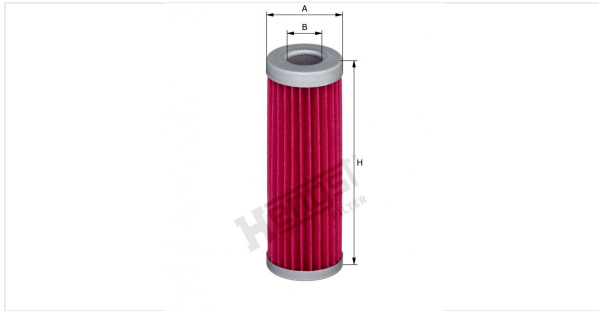

E78KP

EDP

584210000

EAN

4030776064155

mm

A	29.00
B	13.00
C	
D	
E	
F	
G	
H	85.00