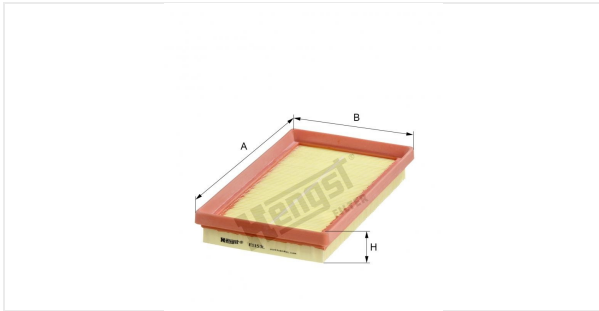

E1153L

EDP

5866310000

EAN

4030776030211

mm

A	216.00
B	124.00
C	
D	
E	
F	
G	
H	30.00