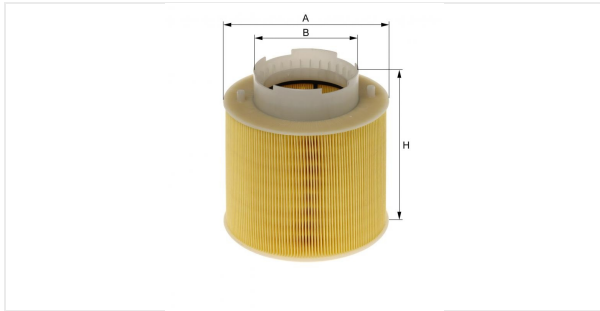

E647L

EDP

6040310000

EAN

4030776031348

**mm**

A	165.00
B	102.00
C	
D	
E	
F	
G	
H	170.00