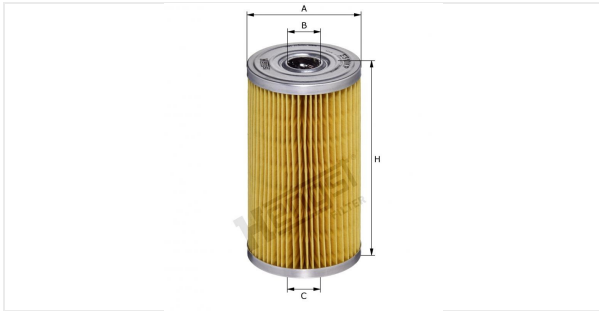

E510KP

EDP

614210000

EAN

4030776063707

mm

A	70.00
B	21.00
C	21.00
D	
E	
F	
G	
H	127.00