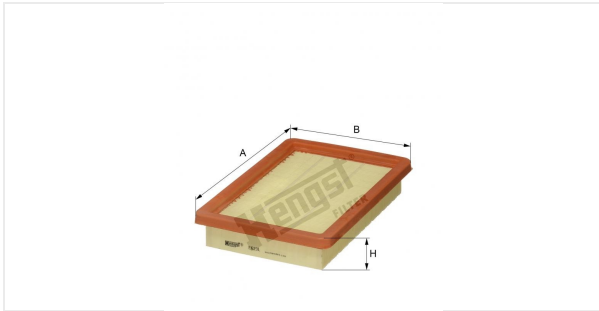

E623L

EDP

6210310000

EAN

4030776033649

mm

A	240.00
B	158.00
C	
D	
E	
F	
G	
H	40.00